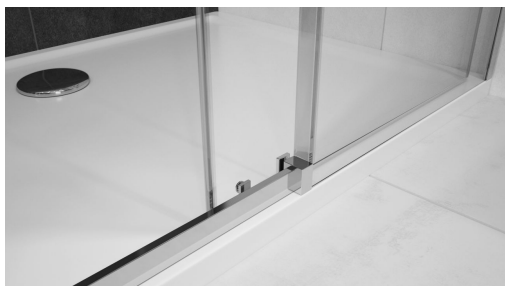

KABINA PRYSZNICOWA NIXON-2 CHROM (DRZWI + ŚCIANKA)

Kolor	Chrom
Gwarancja	24 miesiące
Grubość szkła	8 mm, hartowane
Kierunek montażu	Lewostronny lub prawostronny
Montaż	Na brodziku lub bezpośrednio na posadzce
Wysokość	190 cm
Rodzaj kabiny	Narożna, przesuwana
Dodatkowe informacje	Na zdjęciu poglądowym widoczna wersja prawa Możliwość docięcia prowadnicy

Prezentujemy Państwu piękną i niezwykle funkcjonalnąabinę narożną Nixon. Jest to produkt, który w doskonały sposób wypełni Państwa przestrzeń łazienkową zachowując nienaganny wygląd i estetykę wnętrza. Dzięki elementom wykończeniowym w kolorze chromowym nasz produkt jest niezwykle elegancki, a jednocześnie uniwersalny i z pewnością wpasuje się w wystrój Państwa pomieszczenia, niezależnie czy będzie to łazienka w stylu nowoczesnym czy też klasycznym. Dzięki swej konstrukcji, kabina Nixon daje nam możliwość montażu na brodziku lub bezpośrednio na posadzce.