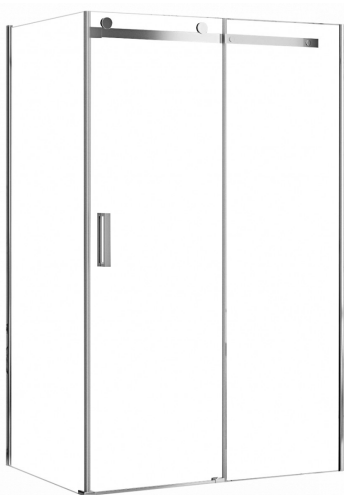

KABINA PRYSZNICOWA NIXON-2 CHROM (DRZWI + ŚCIANKA)

Kolor	Chrom
Gwarancja	24 miesiące
Grubość szkła	8 mm, hartowane
Kierunek montażu	Lewostronny lub prawostronny
Montaż	Na brodziku lub bezpośrednio na posadzce
Wysokość	190 cm
Rodzaj kabiny	Narożna, przesuwana
Dodatkowe informacje	Na zdjęciu poglądowym widoczna wersja prawa Możliwość docięcia prowadnicy

Prezentujemy Państwu piękną i niezwykle funkcjonalnąabinę narożną Nixon. Jest to produkt, który w doskonały sposób wypełni Państwa przestrzeń łazienkową zachowując nienaganny wygląd i estetykę wnętrza. Dzięki elementom wykończeniowym w kolorze chromowym nasz produkt jest niezwykle elegancki, a jednocześnie uniwersalny i z pewnością wpasuje się w wystrój Państwa pomieszczenia, niezależnie czy będzie to łazienka w stylu nowoczesnym czy też klasycznym. Dzięki swej konstrukcji, kabina Nixon daje nam możliwość montażu na brodziku lub bezpośrednio na posadzce.

Opis został automatycznie skrócony na potrzeby wydruku

Elementy składowe kabiny	Kod produktu	Kod ean
Drzwi /LEWE/ - 120 cm	REA-K5002	5902557308187
Drzwi /PRAWĘ/ - 120 cm	REA-K5003	5902557308361
Drzwi /LEWE/ - 140 cm	REA-K5006	5902557308231
Drzwi /PRAWĘ/ - 140 cm	REA-K5007	5902557308422
Drzwi /LEWE/ - 150 cm	REA-K5008	5902557308194
Drzwi /PRAWĘ/ - 150 cm	REA-K5009	5902557308255
Ścianka stała - 80 cm	REA-K5010	5902557326648
Ścianka stała - 90 cm	REA-K5011	5902557326655
Ścianka stała - 100 cm	REA-K5014	5902557335152